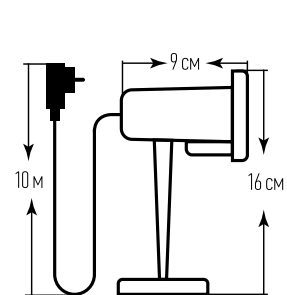

Размер: D10 X H9 см

Мощность: 6 W

Цвет корпуса: чёрный

Длина провода: 10 м

6 ТИПОВ ПРОЕКЦИЙ:

В комплекте:

 6 шт.
в коробке

ДЛЯ УЛИЦЫ
И ВНУТРИ ДОМА