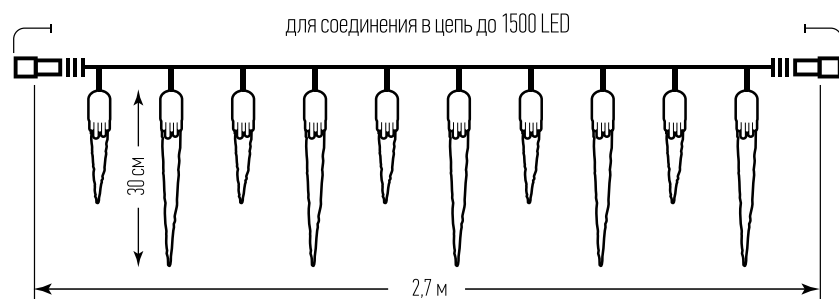

Количество светодиодов: 40
Размер гирлянды: 2,7 x 0,3 м
Количество сосуллек: 10 шт.
(5 шт. — 20 см, 5 шт. — 30 см)
Цвет провода: прозрачный

Арт. 55036

тёплый

Арт. 55037

холодный

4 шт.
в коробке

БЛОК ПИТАНИЯ