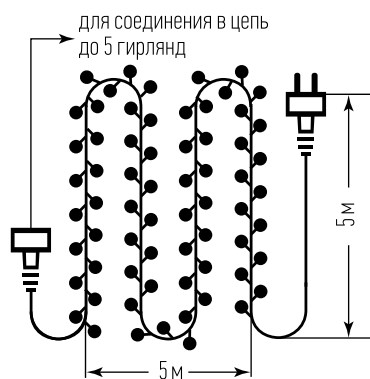

ГИРЛЯНДА СОЕДИНЯЕМАЯ «ШАРИКИ»

Количество светодиодов: 30
Длина гирлянды: 5 м
Режим свечения: мигание
Цвет провода: зелёный
Длина провода: 5 м

Арт. 55098

разноцветный