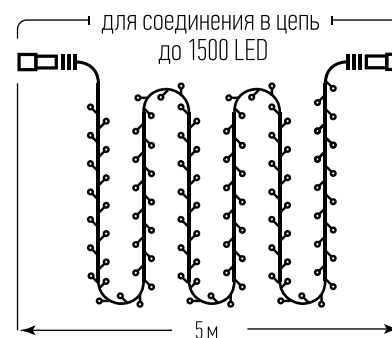

БЛОК ПИТАНИЯ
ПРИБИРАЕТСЯ ОТДЕЛЬНО!

100 шт.
в коробке