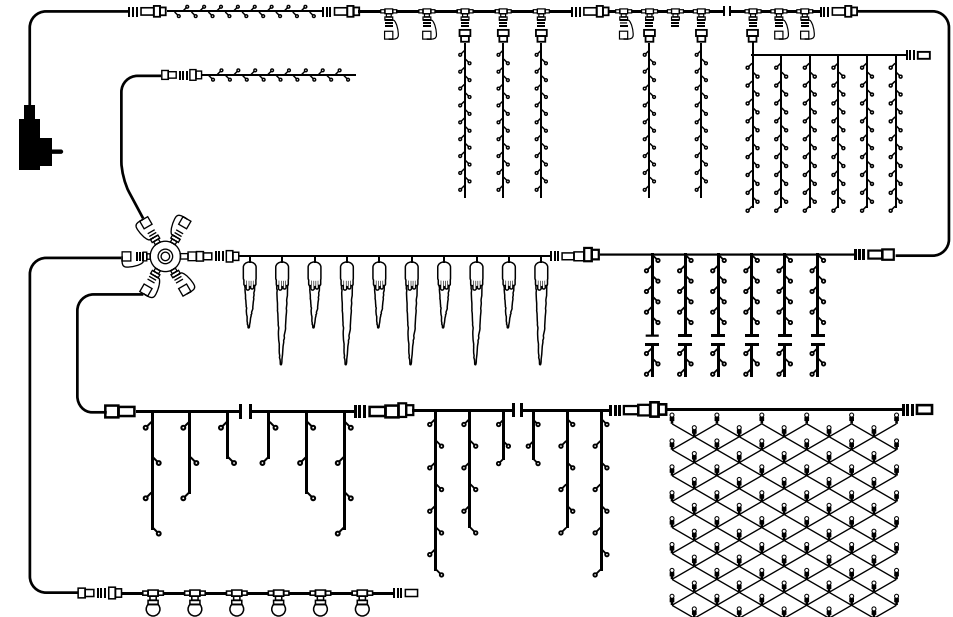

Для соединения коннекторов совместите шип подключаемого коннектора с пазом коннектора предыдущей гирлянды (или аксессуара) и плотно закрутите защитный колпачок (схема 1).

4. Конец последней гирлянды, а также все свободные выходы разветвителей, должны быть плотно закрыты с помощью входящих в комплект защитных колпачков.

5. Монтаж гирлянд и аксессуаров должен осуществляться при температуре не ниже -15 °С. Эксплуатация осуществляется при температурах от -30 °С до +50 °С.

Схема 1

Пример возможного соединения гирлянд

- торговое оборудование
- планы под оборудование партнёров
- рекомендации по подбору ассортимента и увеличению продаж
- рекомендации по размещению товарных групп внутри магазинов
- рекомендации по кросс-мерчандайзингу