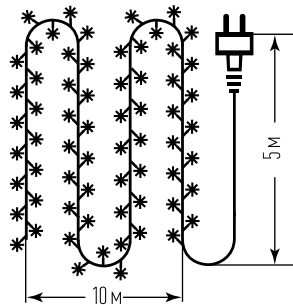

ГИРЛЯНДЫ С НАСАДКАМИ

«Снежинки»

Количество светодиодов: 80
Длина гирлянды: 10 м
Режим свечения: постоянный
Цвет провода: прозрачный
Длина провода: 5 м