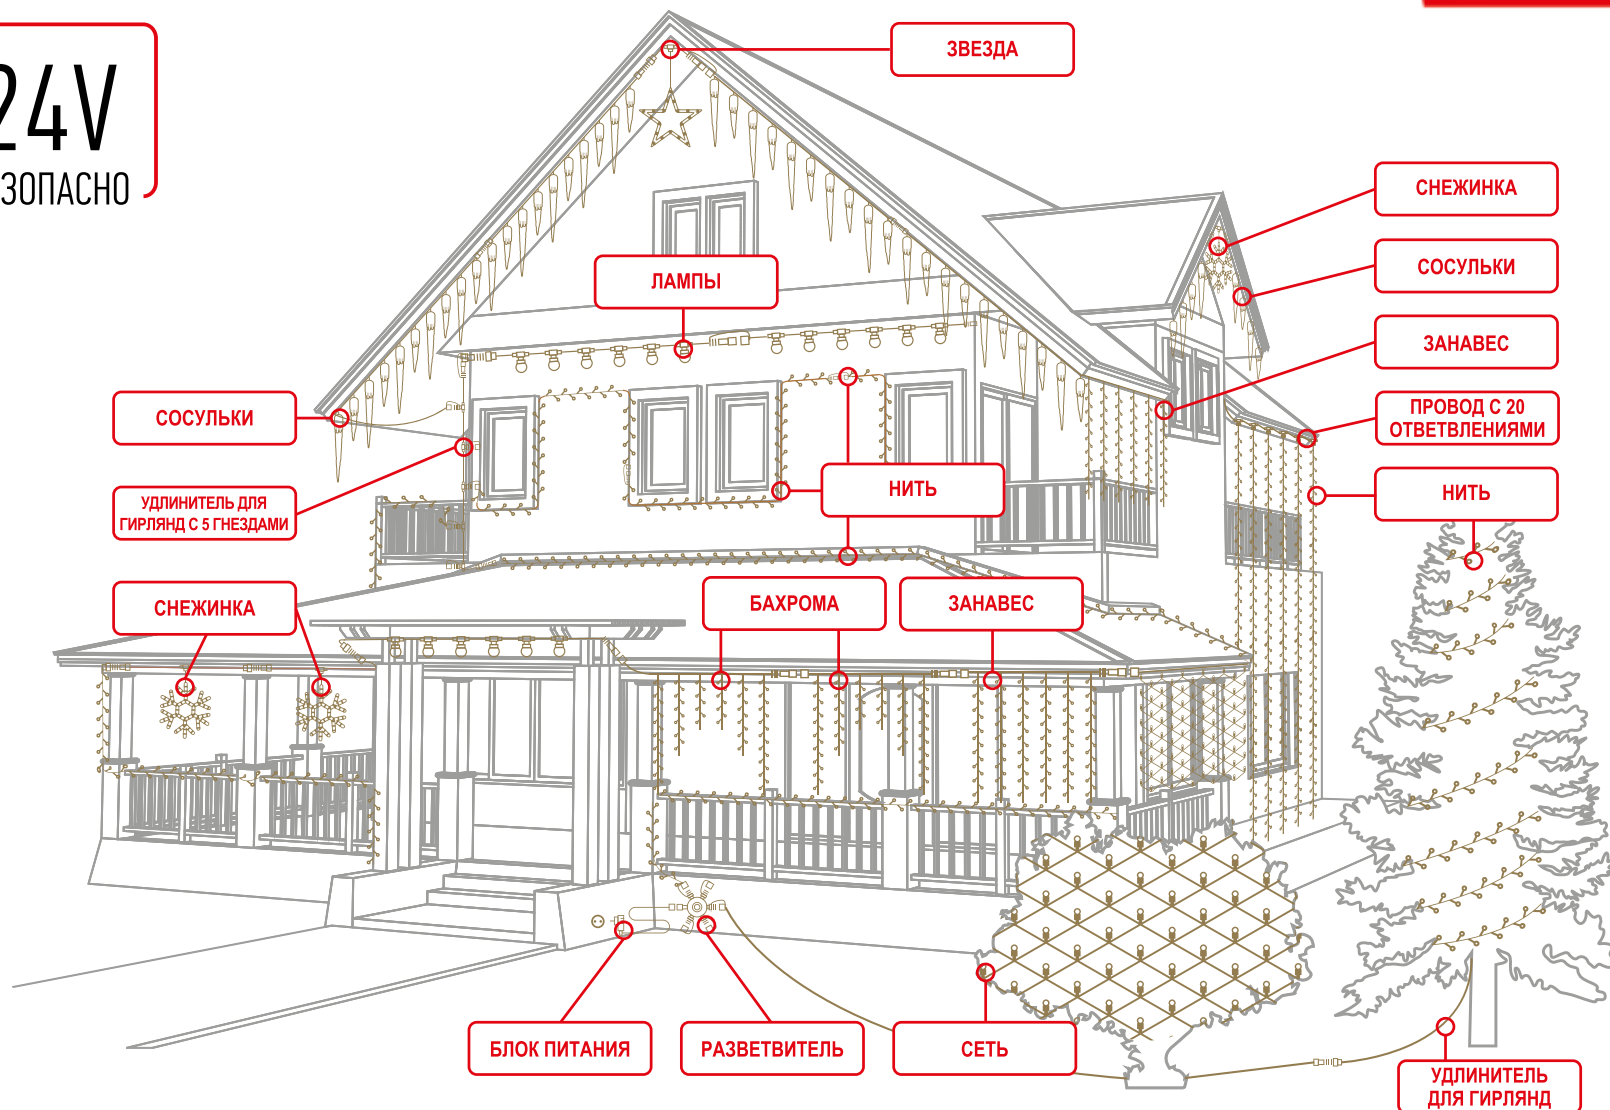

ВАРИАНТЫ ПРИМЕНЕНИЯ УЛИЧНЫХ ГИРЛЯНД

24V
БЕЗОПАСНО

! Гирлянды подключаются к сети питания при помощи блока питания Vegas. Блок питания присоединяется к первой гирлянде в цепи. Конец последней гирлянды должен быть закрыт колпачком. Монтаж осуществляется при температуре не ниже -15°C .