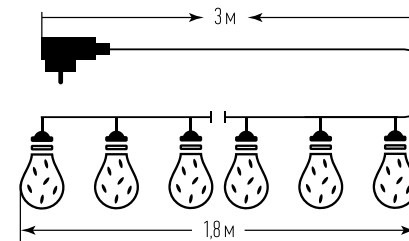

Арт. 55098

разноцветный

ДЛЯ ДОМА

 50 шт.
в коробке

ГИРЛЯНДА С ТАЙМЕРОМ «РЕТРО ЛАМПЫ»

ДЛЯ ДОМА

Количество светодиодов: 60
(в одной лампе 6 светодиодов)
Размер гирлянды: 1,8 м
Цвет свечения: разноцветный (RGB)
Количество ламп: 10 шт.
Количество режимов: 8
Цвет провода: прозрачный
Питание пульта: CR 2025 (в комплекте)
Арт. 55133