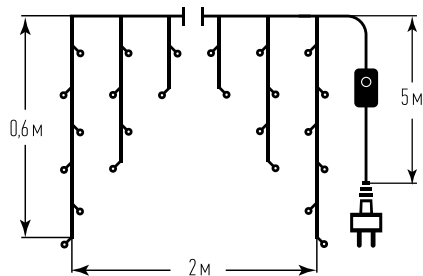

ГИРЛЯНДА «БАХРОМА»

Количество светодиодов: 48
Размер гирлянды: 2 x 0,6 м
Количество нитей: 12 шт.
Режим свечения: 8 режимов
Цвет провода: прозрачный
Длина провода: 5 м

ДЛЯ ДОМА