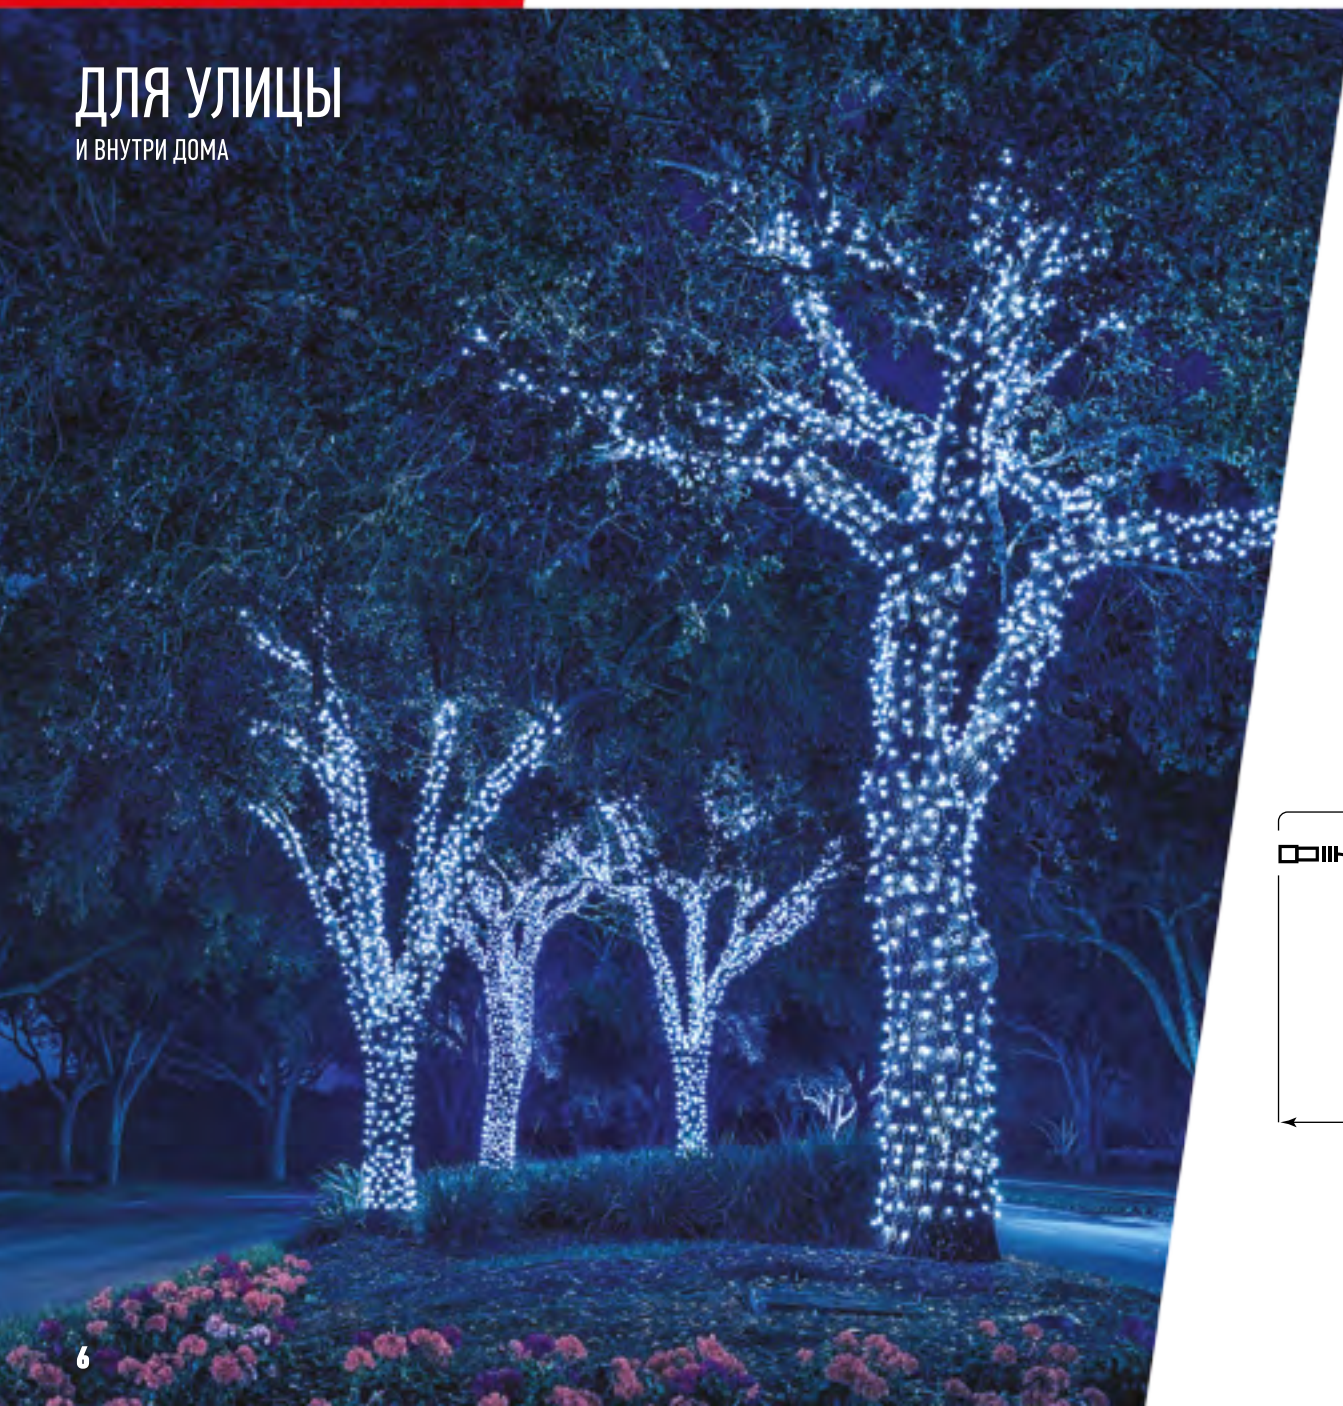

ГИРЛЯНДА СОЕДИНЯЕМАЯ «НИТЬ»

ДЛЯ УЛИЦЫ
И ВНУТРИ ДОМА

Количество светодиодов: 48
Длина гирлянды: 5 м
Цвет провода: прозрачный

- Арт. 55000

тёплый
- Арт. 55001

холодный
- Арт. 55002

синий
- Арт. 55003

красный
- Арт. 55087