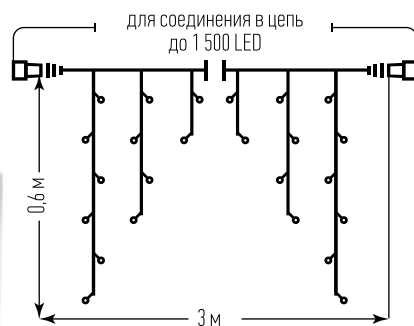

Комплект

Количество светодиодов: 72

Размер гирлянды: 3 x 0,6 м

Количество нитей: 18

Цвет провода: прозрачный

Длина провода: 3 м

Арт. 55123

4 шт.
в коробке