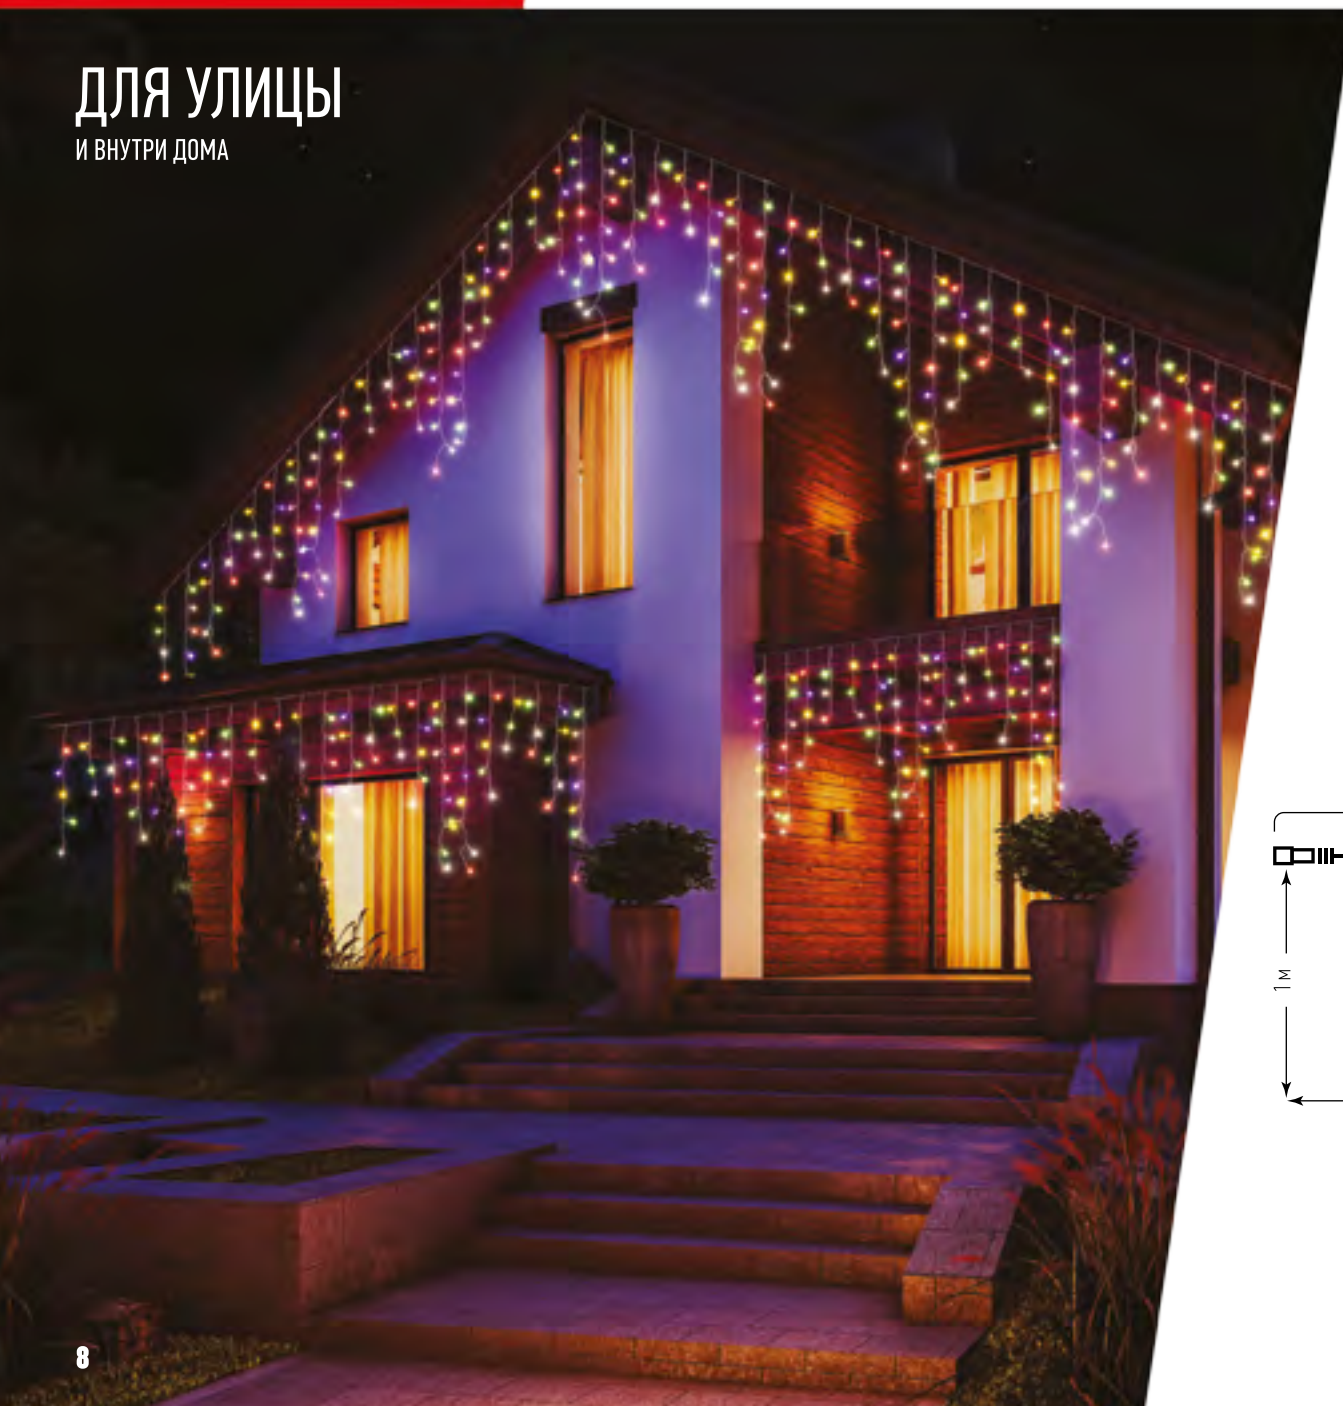

ДЛЯ УЛИЦЫ
И ВНУТРИ ДОМА

32 шт.
в коробке

БЛОК ПИТАНИЯ
ПРИБРЕТАЕТСЯ ОТДЕЛЬНО!

ГИРЛЯНДА СОЕДИНЯЕМАЯ «БАХРОМА»

ДЛЯ УЛИЦЫ
И ВНУТРИ ДОМА

Количество светодиодов: 64
Размер гирлянды: 2 x 1 м
Количество нитей: 12
Цвет провода: прозрачный