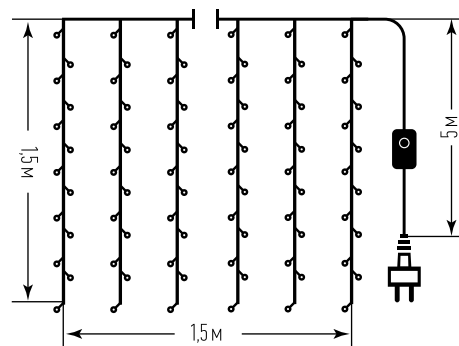

Арт. 55074
тёплый

Арт. 55075
холодный

20 шт.
в коробке

ГИРЛЯНДА «ЗАНАВЕС»

ДЛЯ ДОМА

Количество светодиодов: 156
 Размер гирлянды: 1,5 x 1,5 м
 Количество нитей: 12
 Режим свечения: 8 режимов
 Цвет провода: прозрачный
 Длина провода: 5 м