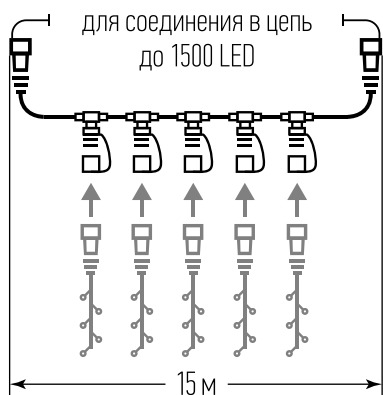

40 шт.
в коробке

Удлинитель с 5 гнездами
для соединяемых гирлянд, 15 м
Арт. 55042