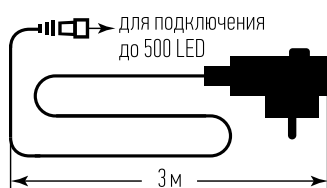

БЛОК ПИТАНИЯ ДЛЯ СОЕДИНЯЕМЫХ ГИРЛЯНД

24V

БЕЗОПАСНО

Vegas

220V/24V, мощность 30 W, 5 м

Арт. 55046

ПОДКЛЮЧЕНИЕ
1500 LED
MAX

12 шт.
в коробке

220V/24V, мощность 12 W, 3 м, с таймером

Арт. 55129

Таймер:

ON 6 ч

18 ч OFF

ПОДКЛЮЧЕНИЕ
500 LED
MAX

4 шт.
в коробке

для УЛИЦЫ
и ВНУТРИ ДОМА