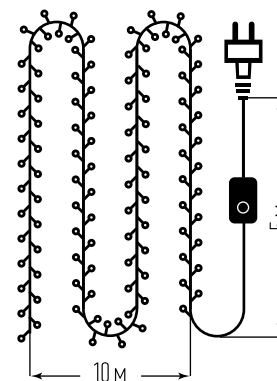

20 шт.
в коробке