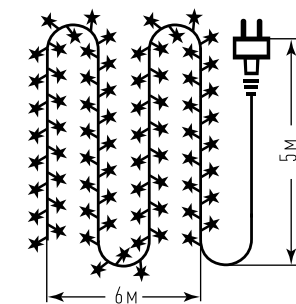

 тёплый

20 шт.
 в коробке

«Звёзды»

Количество светодиодов: 35
 Длина гирлянды: 6 м
 Режим свечения: постоянный
 Цвет провода: прозрачный
 Длина провода: 5 м

Арт. 55085

 тёплый

20 шт.
 в коробке

ГИРЛЯНДЫ С НАСАДКАМИ