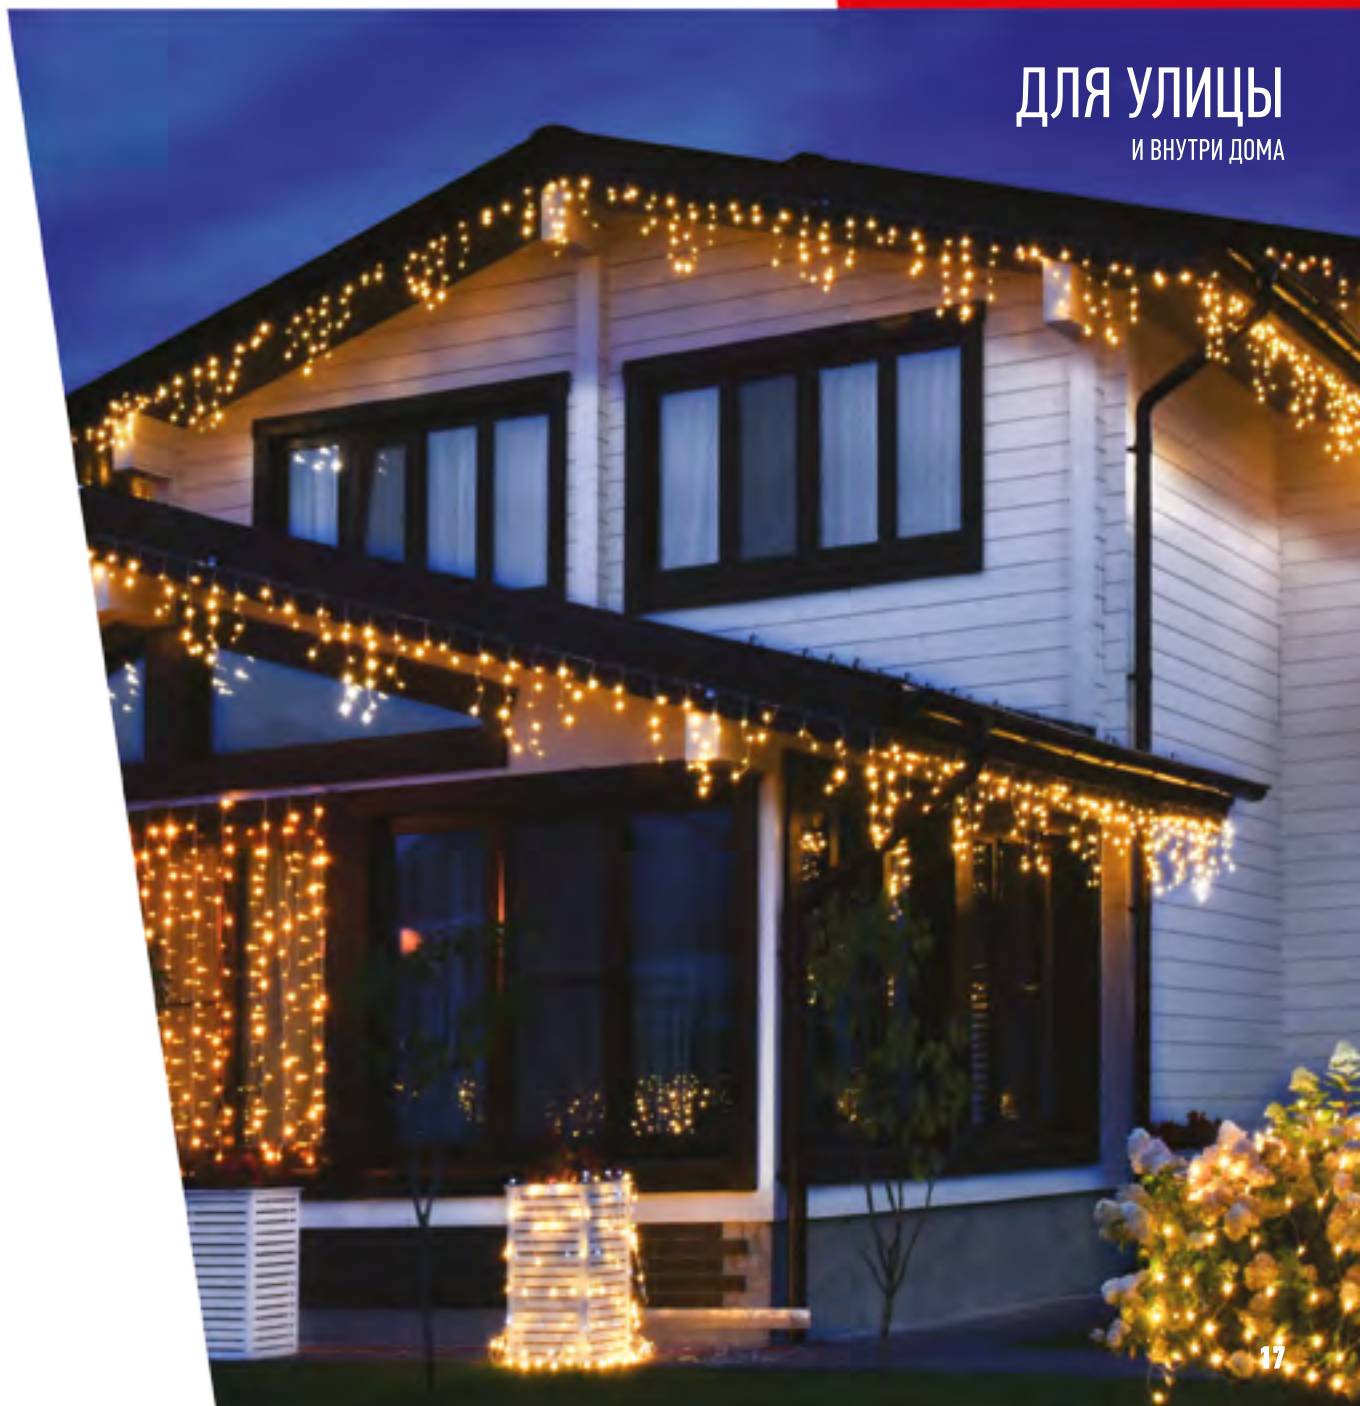

4 шт.
в коробке

для УЛИЦЫ
и ВНУТРИ ДОМА