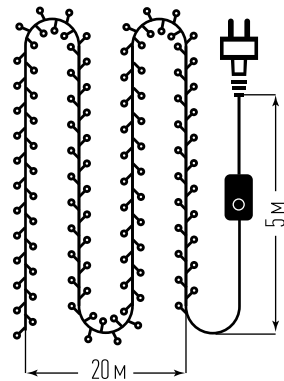

Длина гирлянды: 10 м

Режим свечения: 8 режимов

Цвет провода: зелёный

Длина провода: 5 м

 20 шт.
в коробке

ГИРЛЯНДА «НИТЬ»

Количество светодиодов: 200
Длина гирлянды: 20 м
Режим свечения: 8 режимов
Цвет провода: зелёный
Длина провода: 5 м