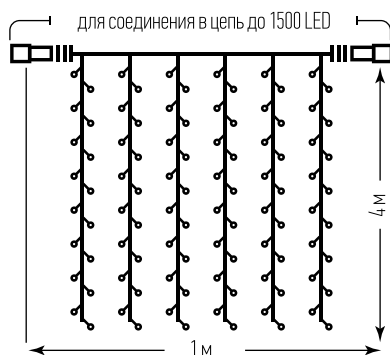

БЛОК ПИТАНИЯ
ПРИБРЕТАЕТСЯ ОТДЕЛЬНО!

32 шт.
в коробке

ГИРЛЯНДА СОЕДИНЯЕМАЯ «ЗАНАВЕС»

24V
БЕЗОПАСНО

Vegas

Количество светодиодов: 192
Размер гирлянды: 1 x 4 м
Количество нитей: 6
Цвет провода: прозрачный

ДЛЯ УЛИЦЫ
И ВНУТРИ ДОМА

 32 шт.
в коробке

БЛОК ПИТАНИЯ
ПРИБРЕТАЕТСЯ ОТДЕЛЬНО!

ГИРЛЯНДА СОЕДИНЯЕМАЯ «СОСУЛЬКИ ТАЮЩИЕ»

ДЛЯ УЛИЦЫ
И ВНУТРИ ДОМА

ТАЮЩИЙ ЭФФЕКТ

Количество светодиодов: 216
 Размер гирлянды: 2,1 x 0,3 м
 Количество сосулек: 6 шт.
 Режим свечения: стекание
 Цвет провода: прозрачный