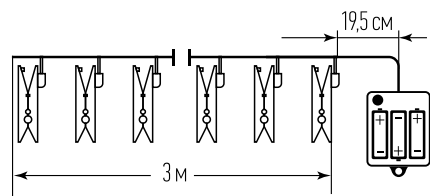

Количество режимов: 8

Цвет провода: прозрачный

Питание гирлянды: AA x 3 шт. (не в комплекте)

Время работы до 70 часов

Питание пульта: CR 2025 (в комплекте)

Арт. 55117

тёплый

Таймер: