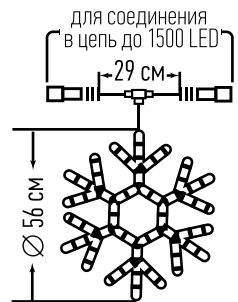

4 шт.
в коробке

ГИРЛЯНДА СОЕДИНЯЕМАЯ «СНЕЖИНКА»

24V

БЕЗОПАСНО

 Vegas

Количество светодиодов: 120
Размер гирлянды: D 56 см
Цвет провода: прозрачный

Арт. 55038

холодный