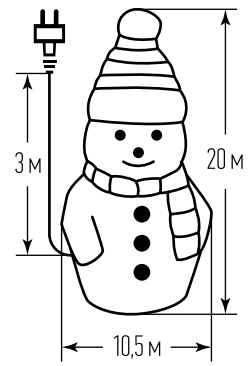

Количество светодиодов: 16
Размер: 10,5 x 20 см
Режим свечения: постоянный
Цвет провода: прозрачный

Арт. 55102
холодный