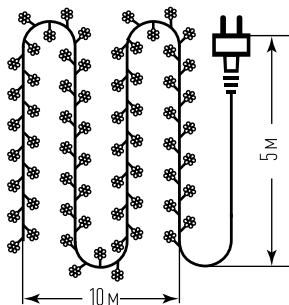

«Цветочки»

Количество светодиодов: 80
Длина гирлянды: 10 м
Режим свечения: 8 режимов
Цвет провода: прозрачный
Длина провода: 5 м