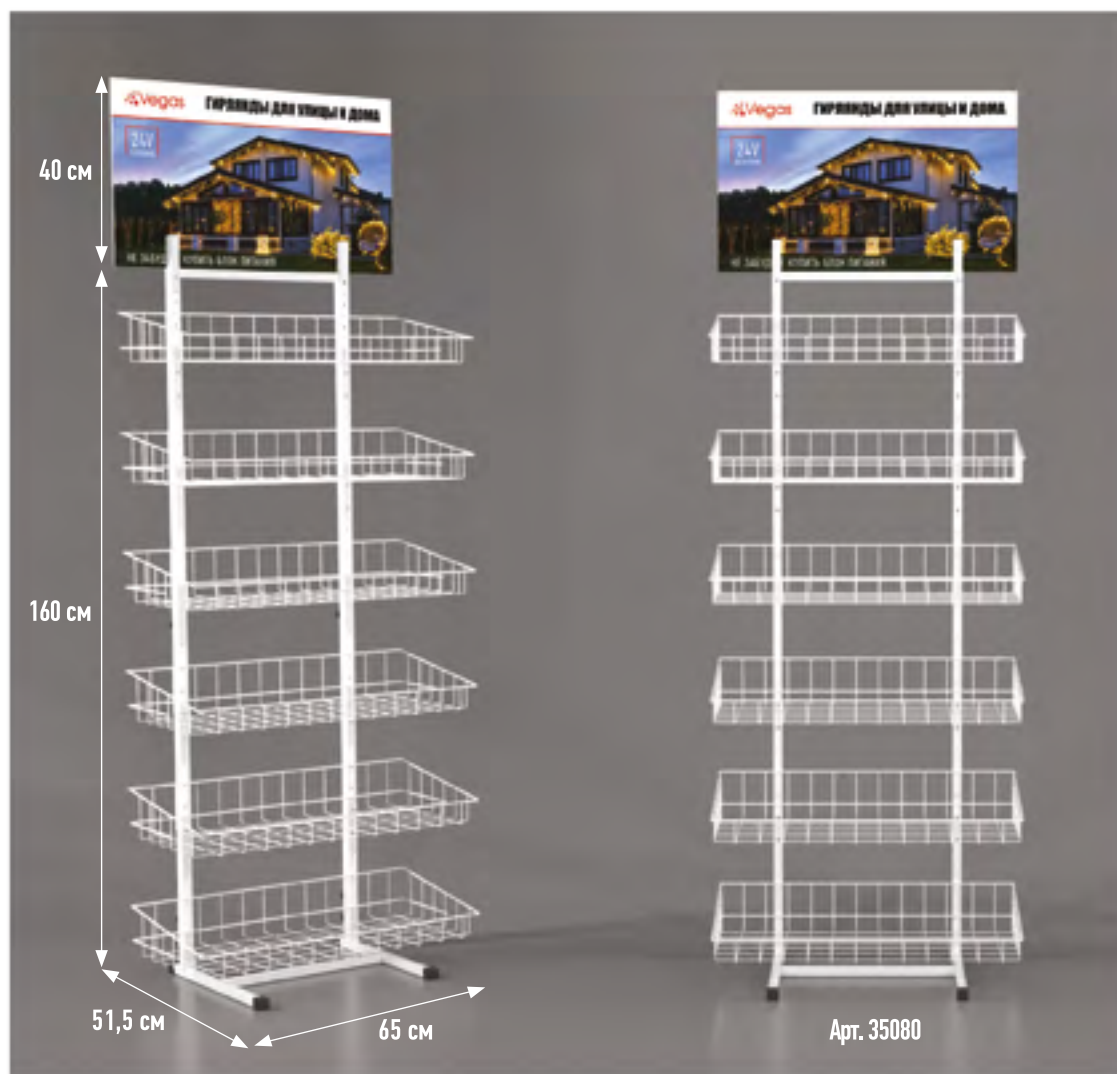

5. Монтаж гирлянд и аксессуаров должен осуществляться при температуре не ниже -15 °С. Эксплуатация осуществляется при температурах от -30 °С до +50 °С.

Схема 1

Пример возможного соединения гирлянд

- торговое оборудование
- планы под оборудование партнёров
- рекомендации по подбору ассортимента и увеличению продаж
- рекомендации по размещению товарных групп внутри магазинов
- рекомендации по кросс-мерчандайзингу