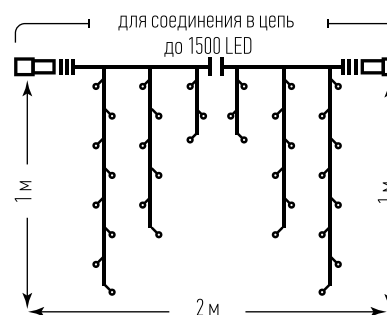

ДЛЯ УЛИЦЫ
И ВНУТРИ ДОМА

32 шт.
в коробке

БЛОК ПИТАНИЯ
ПРИБРЕТАЕТСЯ ОТДЕЛЬНО!

ГИРЛЯНДА СОЕДИНЯЕМАЯ «БАХРОМА»

ДЛЯ УЛИЦЫ
И ВНУТРИ ДОМА

Количество светодиодов: 64
Размер гирлянды: 2 x 1 м
Количество нитей: 12
Цвет провода: прозрачный