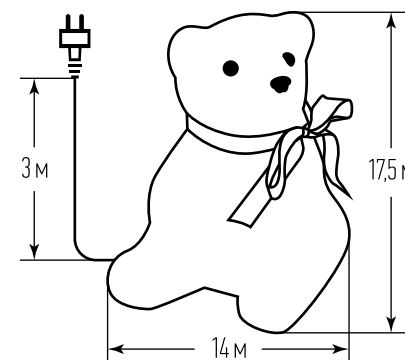

В комплекте:
блок питания

6 шт.
в коробке