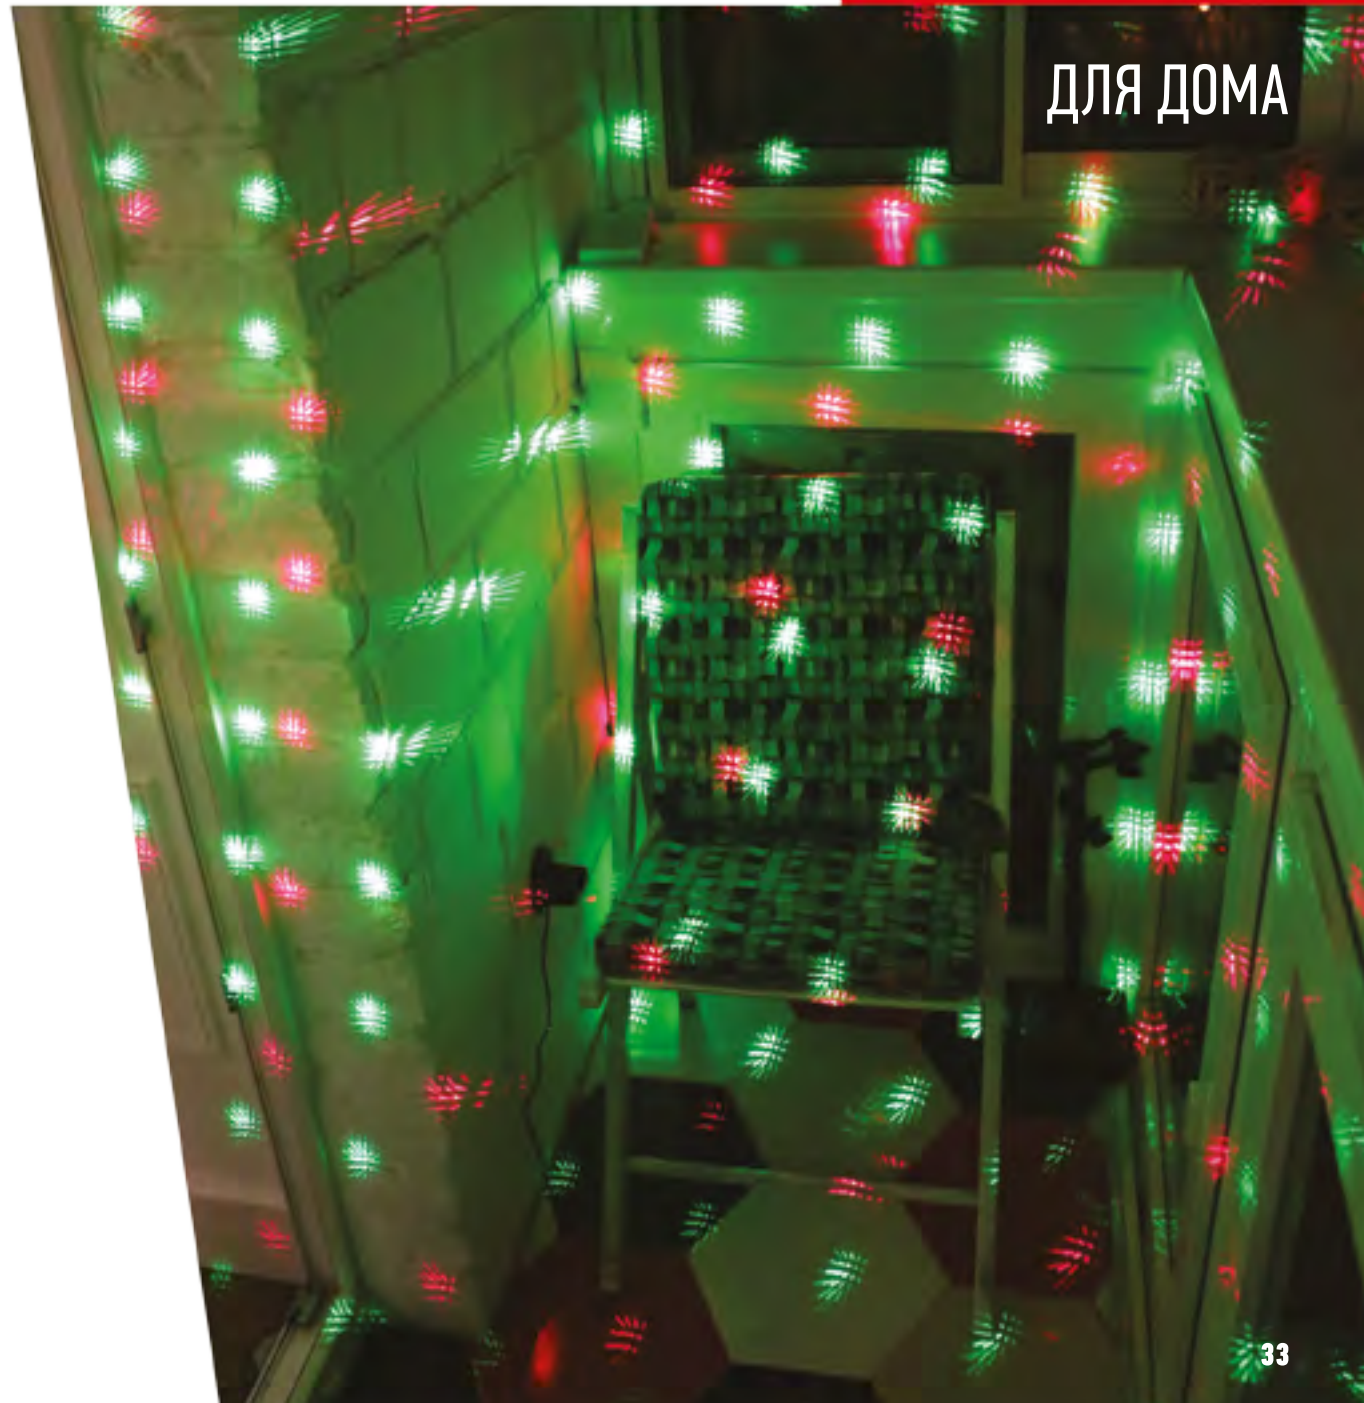

Арт. 55107

4 ТИПА ПРОЕКЦИЙ:

 24 шт.
в коробке

ДЛЯ ДОМА

ЛАМПА ДЕКОРАТИВНАЯ «ДИСКО»

ДЛЯ ДОМА

Количество светодиодов: 3
Размер: 8 x 15 см
Цвет свечения: многоцветный
Режим свечения: свечение с динамикой
Цоколь: E27