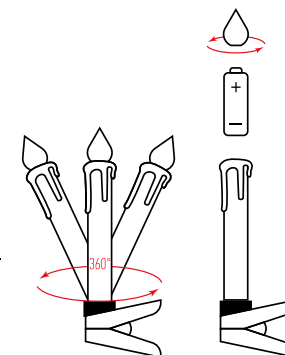

Размер свечи: 1,8 x 10 см

Количество свечей: 10 шт.

Питание: AA x 1 шт. в каждую свечу (не в комплекте)

Время работы до 100 часов