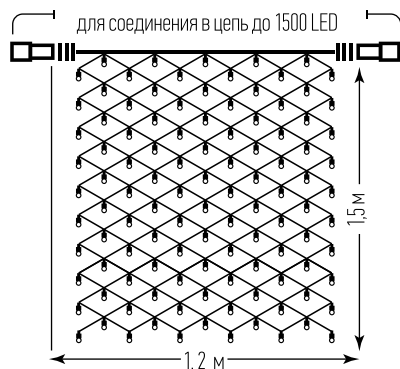

ГИРЛЯНДА СОЕДИНЯЕМАЯ «СЕТЬ»

24V
БЕЗОПАСНО

Vegas

Количество светодиодов: 144
Размер гирлянды: 1,2 x 1,5 м
Количество нитей: 18
Цвет провода: прозрачный

ДЛЯ УЛИЦЫ
И ВНУТРИ ДОМА