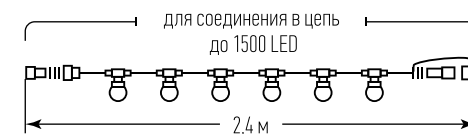

БЛОК ПИТАНИЯ
ПРИБИРАЕТСЯ ОТДЕЛЬНО!

4 шт.
в коробке