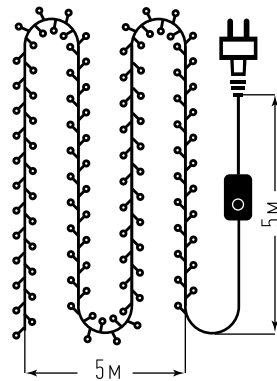

ГИРЛЯНДА «НИТЬ»

Количество светодиодов: 50

Длина гирлянды: 5 м

Режим свечения: 8 режимов

Цвет провода: зелёный

Длина провода: 5 м