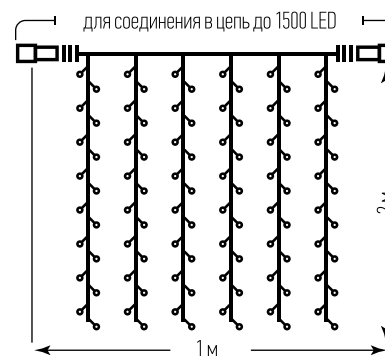

**БЛОК ПИТАНИЯ
В КОМПЛЕКТЕ**

**4 шт.
в коробке**