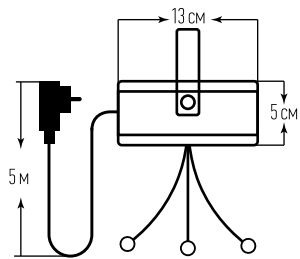

ЛАЗЕРНЫЙ ПРОЕКТОР

Количество проекций: 4

Размер: 13 x 11 x 5 см

Цвет свечения: зелёный (532 нм), красный (660 нм)

Режим свечения: статика, свечение с динамикой, режим стробоскопа, в такт музыке

Режимы работы: 2

Цвет корпуса: голубой

Комплектность: проектор 1 шт., сетевой адаптер 1 шт., тренога 1 шт.

Арт. 55107