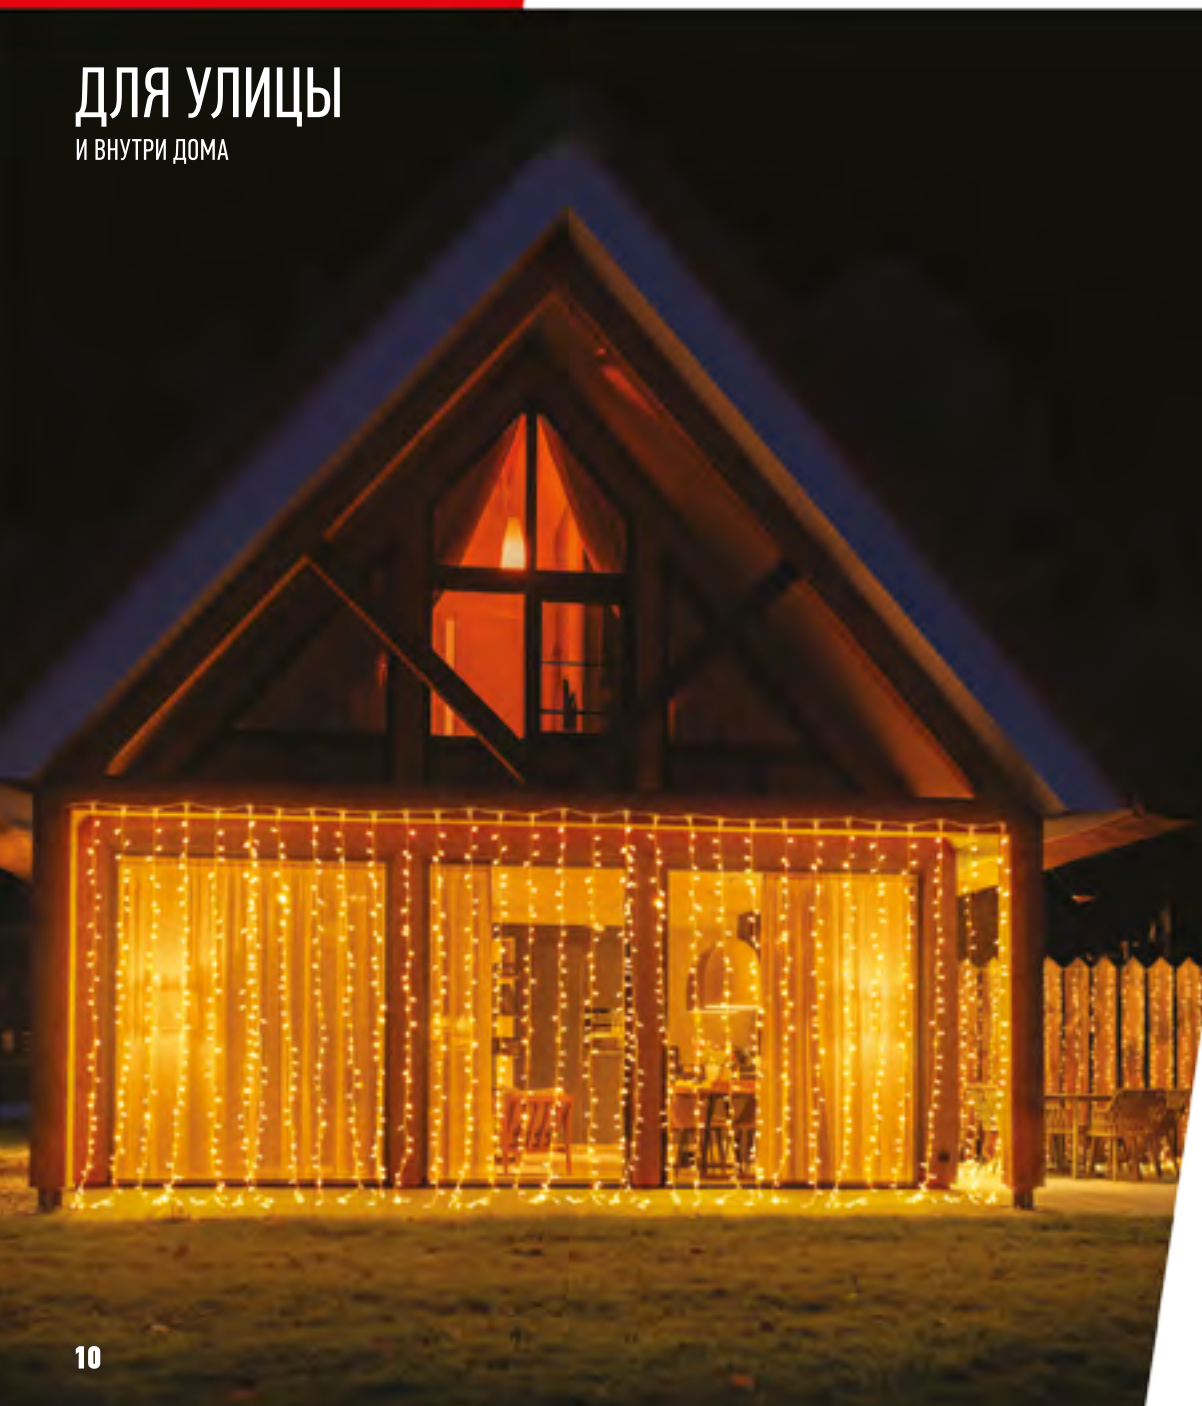

ГИРЛЯНДА СОЕДИНЯЕМАЯ «ЗАНАВЕС»

ДЛЯ УЛИЦЫ
И ВНУТРИ ДОМА