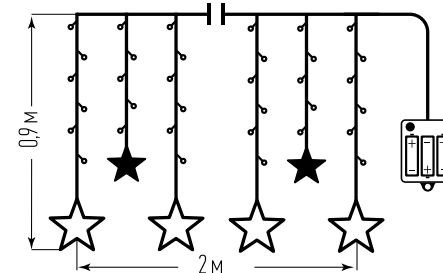

ДЛЯ ДОМА

Количество светодиодов: 138
Размер гирлянды: 2 x 0,9 м/54 см
Количество нитей: 12 шт.
Количество режимов: 8
Цвет провода: прозрачный
Питание: AA x 3 шт. (не в комплекте)
Время работы до 70 часов
Питание пульта: CR 2025 (в комплекте)

Таймер:

ON 6ч

18ч OFF

В комплекте:

20 шт.
в коробке