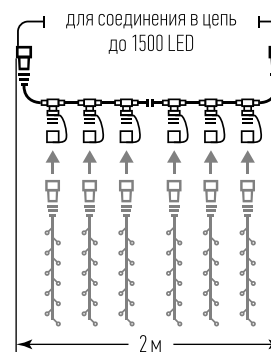

Провод с 20 гнездами,
2 м, для создания занавеса
Арт. 55044