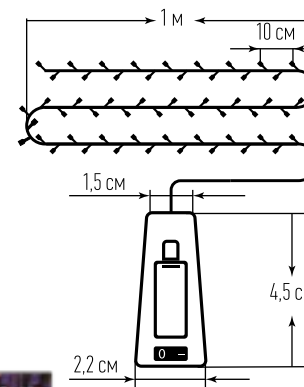

 50 шт.
 в коробке

ТАЙМЕР МЕХАНИЧЕСКИЙ

Количество включений в сутки: не более 48
Минимальный интервал включения: 30 минут
Цвет корпуса: белый
Размер: 10 x 7 x 6 см
Арт. 55108

ДЛЯ ДОМА

ДОСТУПНАЯ ДОМАШНЯЯ АВТОМАТИЗАЦИЯ: