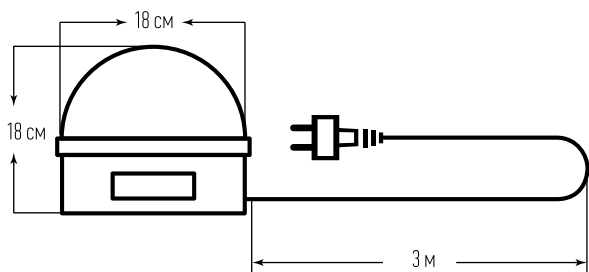

Арт. 55099

разноцветный

 48 шт.
в коробке

MP3 ПРОИГРЫВАТЕЛЬ ДИСКО-ШАР

Количество светодиодов: 6
Размер: 18 x 18 x 15 см, Ø 18 см
Цвет свечения: разноцветный
Режим свечения: свечение с динамикой
Режимы работы: автоматический и в такт музыки
Цвет корпуса: чёрный
Питание: CR 2032 x 1 шт. (в комплекте)
Арт. 55106