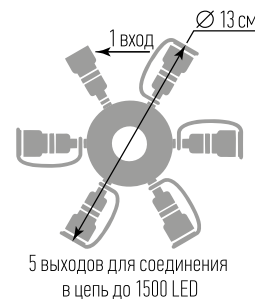

Таймер:

ON 6 ч

18 ч OFF

ПОДКЛЮЧЕНИЕ
500 LED
MAX

 4 шт.
в коробке

для УЛИЦЫ
и ВНУТРИ ДОМА

ДЛЯ УЛИЦЫ
И ВНУТРИ ДОМА

Разветвитель в виде кольца
1 вход 5 выходов
Арт. 55043