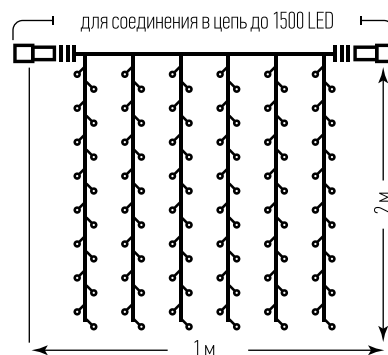

Количество светодиодов: 96
Размер гирлянды: 1 x 2 м
Количество нитей: 6
Цвет провода: прозрачный

Арт. 55018 тёплый	Арт. 55019 холодный	Арт. 55020 синий	Арт. 55021 красный
Арт. 55022 жёлтый	Арт. 55093 разноцветный	Арт. 55023 тёплый (18 холодных мигающих)	Арт. 55094 разноцветный (18 мигающих)