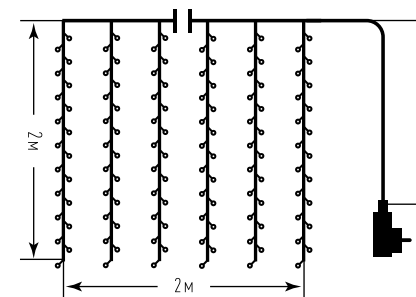

Количество светодиодов: 400
Размер гирлянды: 2 x 2 м
Количество нитей: 20
Режим свечения: 2 режима (стекание/постоянный)
Цвет провода: прозрачный

Арт. 55139

холодный