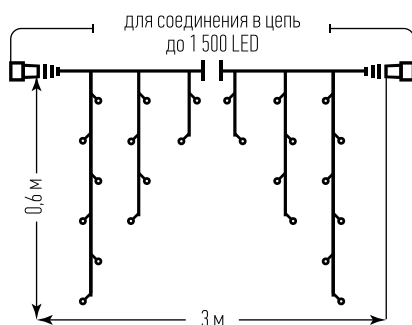

Арт. 55089

разноцветный

Арт. 55011

тёплый
(18 холодных мигающих)

60 шт.
в коробке

БЛОК ПИТАНИЯ
ПРИБРЕТАЕТСЯ ОТДЕЛЬНО!

ДЛЯ УЛИЦЫ
И ВНУТРИ ДОМА

ГИРЛЯНДА СОЕДИНЯЕМАЯ «ЗАНАВЕС»