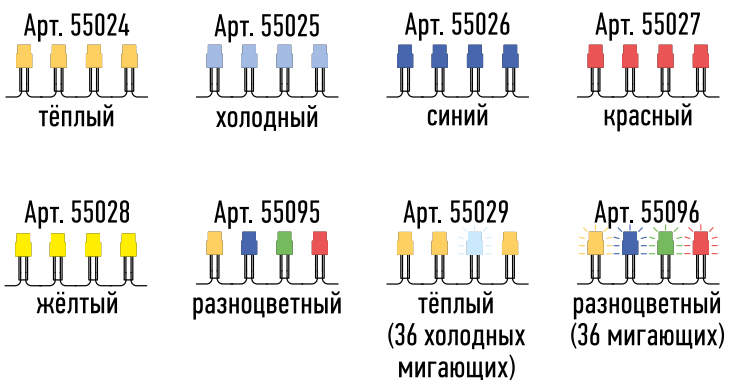

ДЛЯ УЛИЦЫ
И ВНУТРИ ДОМА

Количество светодиодов: 96
Размер гирлянды: 1 x 2 м
Количество нитей: 6
Цвет провода: прозрачный

- | | | | |
|-------------------------------|-------------------------------------|--|---|
| <p>Арт. 55018
 тёплый</p> | <p>Арт. 55019
 холодный</p> | <p>Арт. 55020
 синий</p> | <p>Арт. 55021
 красный</p> |
| <p>Арт. 55022
 жёлтый</p> | <p>Арт. 55093
 разноцветный</p> | <p>Арт. 55023
 тёплый
(18 холодных мигающих)</p> | <p>Арт. 55094
 разноцветный
(18 мигающих)</p> |

БЛОК ПИТАНИЯ
ПРИБРЕТАЕТСЯ ОТДЕЛЬНО!

32 шт.
в коробке

ГИРЛЯНДА СОЕДИНЯЕМАЯ «ЗАНАВЕС»

24V
БЕЗОПАСНО

Vegas

Количество светодиодов: 192
Размер гирлянды: 1 x 4 м
Количество нитей: 6
Цвет провода: прозрачный

ДЛЯ УЛИЦЫ
И ВНУТРИ ДОМА

 32 шт.
в коробке

БЛОК ПИТАНИЯ
ПРИБРЕТАЕТСЯ ОТДЕЛЬНО!

ГИРЛЯНДА СОЕДИНЯЕМАЯ «СОСУЛЬКИ ТАЮЩИЕ»

ДЛЯ УЛИЦЫ
И ВНУТРИ ДОМА

ТАЮЩИЙ ЭФФЕКТ

Количество светодиодов: 216
 Размер гирлянды: 2,1 x 0,3 м
 Количество сосулек: 6 шт.
 Режим свечения: стекание
 Цвет провода: прозрачный