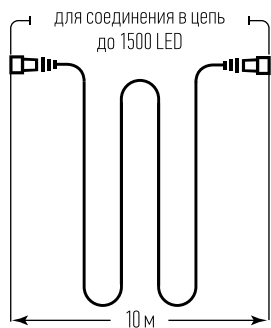

УДЛИНИТЕЛИ ДЛЯ СОЕДИНЯЕМЫХ ГИРЛЯНД

24V

БЕЗОПАСНО

Vegas

Удлинитель для гирлянд, 10 м
Арт. 55041