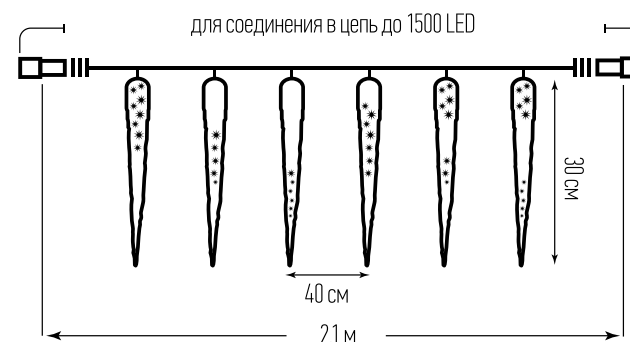

БЛОК ПИТАНИЯ
ПРИОБРЕТАЕТСЯ ОТДЕЛЬНО!

4 шт.
в коробке