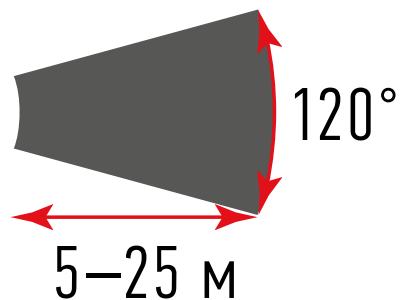

Размер: D10 X H9 см

Мощность: 6 W

Цвет корпуса: чёрный

Длина провода: 10 м

6 ТИПОВ ПРОЕКЦИЙ:

В комплекте:

 6 шт.
в коробке

ДЛЯ УЛИЦЫ
И ВНУТРИ ДОМА