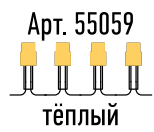

ГИРЛЯНДА «НИТЬ»

Количество светодиодов: 50

Длина гирлянды: 5 м

Режим свечения: 8 режимов

Цвет провода: зелёный

Длина провода: 5 м