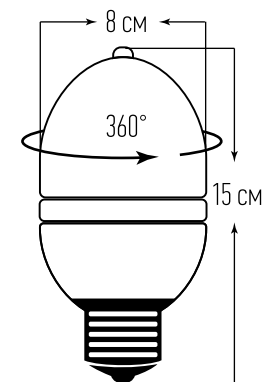

ЛАМПА ДЕКОРАТИВНАЯ «ДИСКО»

ДЛЯ ДОМА

Количество светодиодов: 3
Размер: 8 x 15 см
Цвет свечения: многоцветный
Режим свечения: свечение с динамикой
Цоколь: E27

Арт. 55099

разноцветный

48 шт.
в коробке