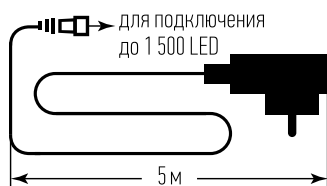

БЛОК ПИТАНИЯ ДЛЯ СОЕДИНЯЕМЫХ ГИРЛЯНД

24V

БЕЗОПАСНО

Vegas

220V/24V, мощность 30 W, 5 м

Арт. 55046

ПОДКЛЮЧЕНИЕ
1500 LED
MAX

12 шт.
в коробке

220V/24V, мощность 12 W, 3 м, с таймером

Арт. 55129

Таймер:

ON 6 ч

18 ч OFF

ПОДКЛЮЧЕНИЕ
500 LED
MAX