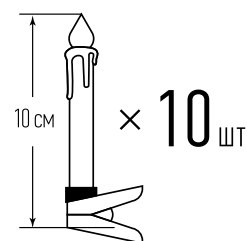

Размер свечи: 1,8 x 10 см

Количество свечей: 10 шт.

Питание: AA x 1 шт. в каждую свечу (не в комплекте)

Время работы до 100 часов