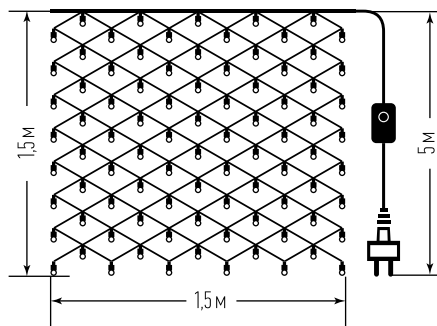

ГИРЛЯНДА «СЕТЬ»

Количество светодиодов: 176
Размер гирлянды: 1,5 x 1,5 м
Режим свечения: 8 режимов
Цвет провода: прозрачный
Длина провода: 5 м

ДЛЯ ДОМА

Арт. 55073
разноцветный

Арт. 55074
тёплый

Арт. 55075
холодный