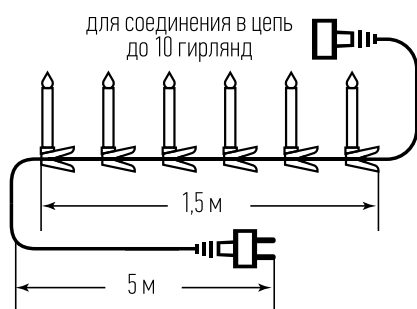

- электрогирлянды
- бытовая техника
- оборудование для аквариумов

24 часа
шаг 30 минут

 96 шт.
в коробке

ЁЛОЧНЫЕ СВЕЧИ БЕСПРОВОДНЫЕ

ДЛЯ ДОМА

Размер свечи: 1,8 x 10 см

Количество свечей: 10 шт.

Питание: AA x 1 шт. в каждую свечу (не в комплекте)

Время работы до 100 часов

В комплекте:
блок питания

 24 шт.
в коробке

ГИРЛЯНДА СОЕДИНЯЕМАЯ «СВЕЧИ НА ПРИЩЕПКАХ»

Количество светодиодов: 6
Длина гирлянды: 1,5 м
Режим свечения: постоянное
Цвет провода: зелёный
Количество свечей: 6 шт.