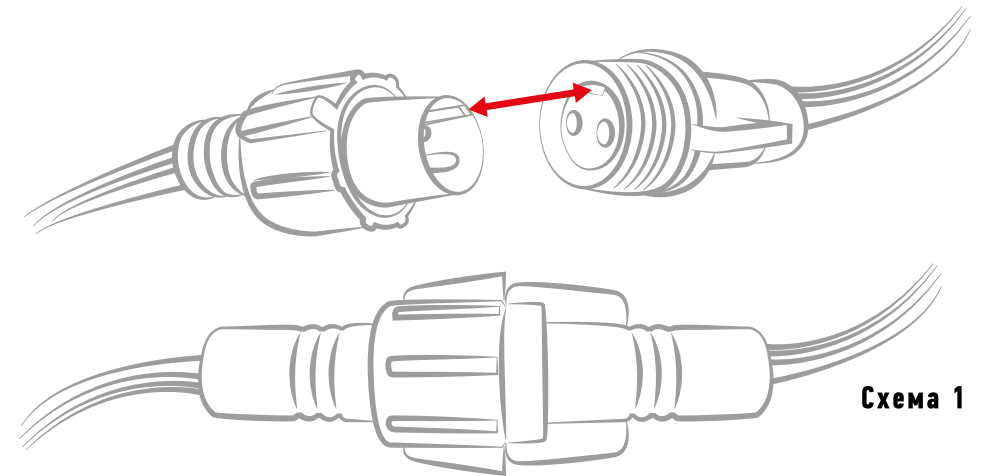

Для соединения коннекторов совместите шип подключаемого коннектора с пазом коннектора предыдущей гирлянды (или аксессуара) и плотно закрутите защитный колпачок (схема 1).

4. Конец последней гирлянды, а также все свободные выходы разветвителей, должны быть плотно закрыты с помощью входящих в комплект защитных колпачков.

5. Монтаж гирлянд и аксессуаров должен осуществляться при температуре не ниже -15 °С. Эксплуатация осуществляется при температурах от -30 °С до +50 °С.

Схема 1

Пример возможного соединения гирлянд

- торговое оборудование
- планы под оборудование партнёров
- рекомендации по подбору ассортимента и увеличению продаж
- рекомендации по размещению товарных групп внутри магазинов
- рекомендации по кросс-мерчандайзингу