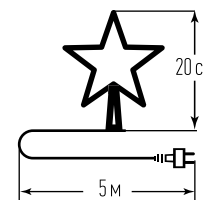

20 шт.
в коробке

Количество светодиодов: 30
Размер: 20 x 20 см
Режим свечения: мигание
Цвет провода: зелёный
Длина провода: 5 м

Арт. 55086
красный