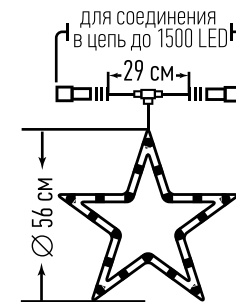

БЛОК ПИТАНИЯ
ПРИБИРАЕТСЯ ОТДЕЛЬНО!

4 шт.
в коробке