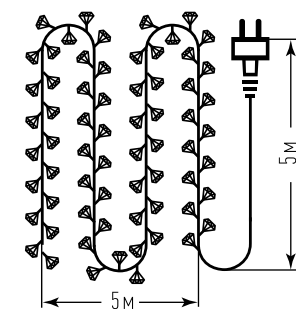

Арт. 55083
тёплый

20 шт.
в коробке