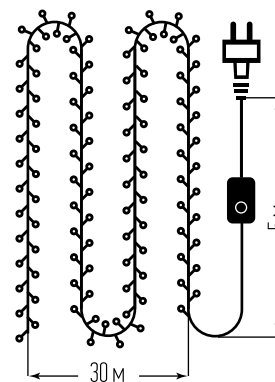

20 шт.
в коробке